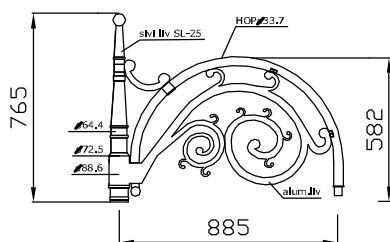

STILSKI KANDELABER TIP "PALIĆ-5"

IZGLED R=1:30

Betonski temelj: 600x600x800

Rasveta d.o.o.

Subotica, Pribojska 1
Tel. (024) 553-320, 553-128;
Telefax: 522-725
E-mail: rasvetadoo@open.telekom.rs