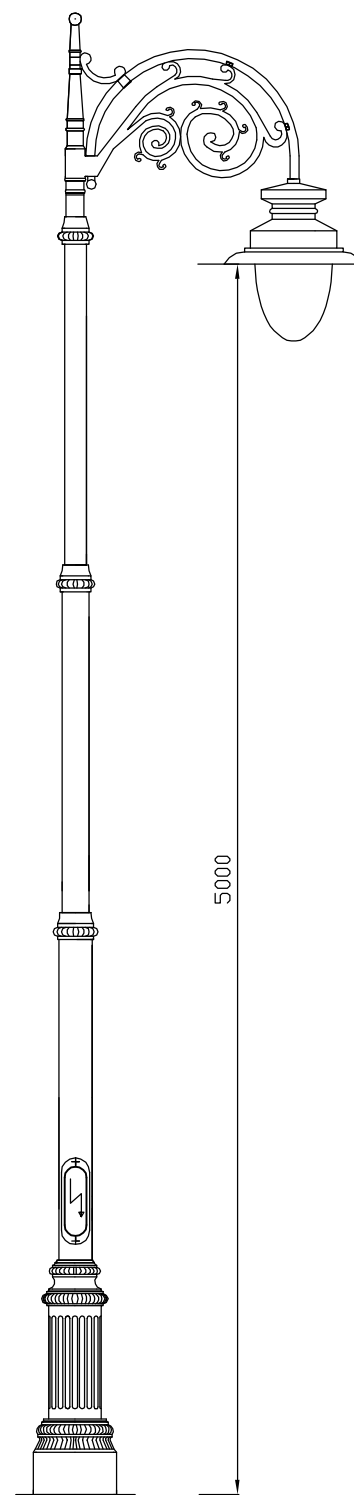

STILSKI KANDELABER TIP "PALIĆ-5"

IZGLED R=1:30

Betonski temelj: 600x600x800

Rasveta d.o.o.

Subotica, Pribojska 1
Tel. (024) 553-320, 553-128;
Telefax: 522-725
E-mail: rasvetadoo@open.telekom.rs