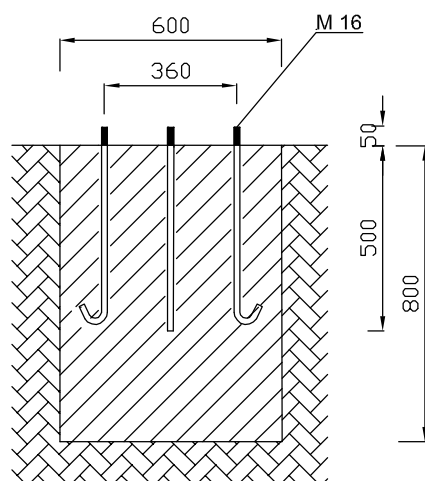

STILSKI KANDELABER TIP "PALIĆ-5"

IZGLED R=1:30

Betonski temelj: 600x600x800

Rasveta d.o.o.

Subotica, Pribojska 1
Tel. (024) 553-320, 553-128;
Telefax: 522-725
E-mail: rasvetadoo@open.telekom.rs