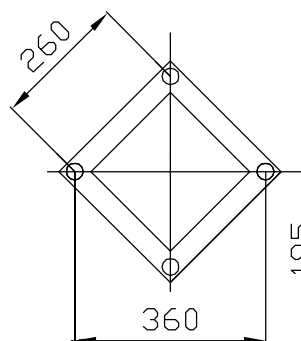

ČETVOROKRAKI STILSKI KANDELABER tip: Subotica - 141

PRIMENA:

Za rasvetu javnih površina u svim ulicama, parkovima i trgovima gde se želi postići dekorativno i arhitektonsko uklapanje u postojeći ambijent okoline. Naročito su pogodni za ugradnju u starim delovima gradova, sa očuvanim istorijskim i kulturnim spomenicima, turističkim kompleksima, oko reprezentativnih i značajnih objekata.

IZVEDBA:

Stub je izrađen od sivog liva SL20, opremljen sa priključnom pločom PRO - 4, predspojnim spravama i vijkom M8 x 30mm za uzemljivanje sa unutrašnje strane stuba.

Svetiljke su montirane vertikalno na stilske krakove, koji su izrađeni od sivog liva SL20. Krakovi su pojedinačno postavljeni na stub i pričvršćeni pomoću vijaka i sklopnih elemenata.

Svetiljke su izrađene sa elementima od sivog liva SL20 i bakarnog lima debljine 0,5mm. Opremljene su sa sijaličnim grlom E27 ili E40, ožičene kablom 3x1,5mm² do predspojnih sprava koji se nalaze pored priključne ploče u donjem delu stuba. Zaštitna bura je od matiranog stakla.

TEHNIČKI PODACI:

Masa stuba: 180kg

Masa krakova: 49kg

Masa svetiljki: 108kg

Sijalice:

-natrijum visokog pritiska 70W, 150W, 250W

-živa visokog pritiska 80W, 125W, 250W

-inkadescendentna 100W, 150W, 200W

Betonski temelj: 600x600x900

Rasveta d.o.o.

Subotica, Pribojska 1

Tel. (024) 553-320, 553-128;

Telefax: 522-725

E-mail: rasvetadoo@open.telekom.rs