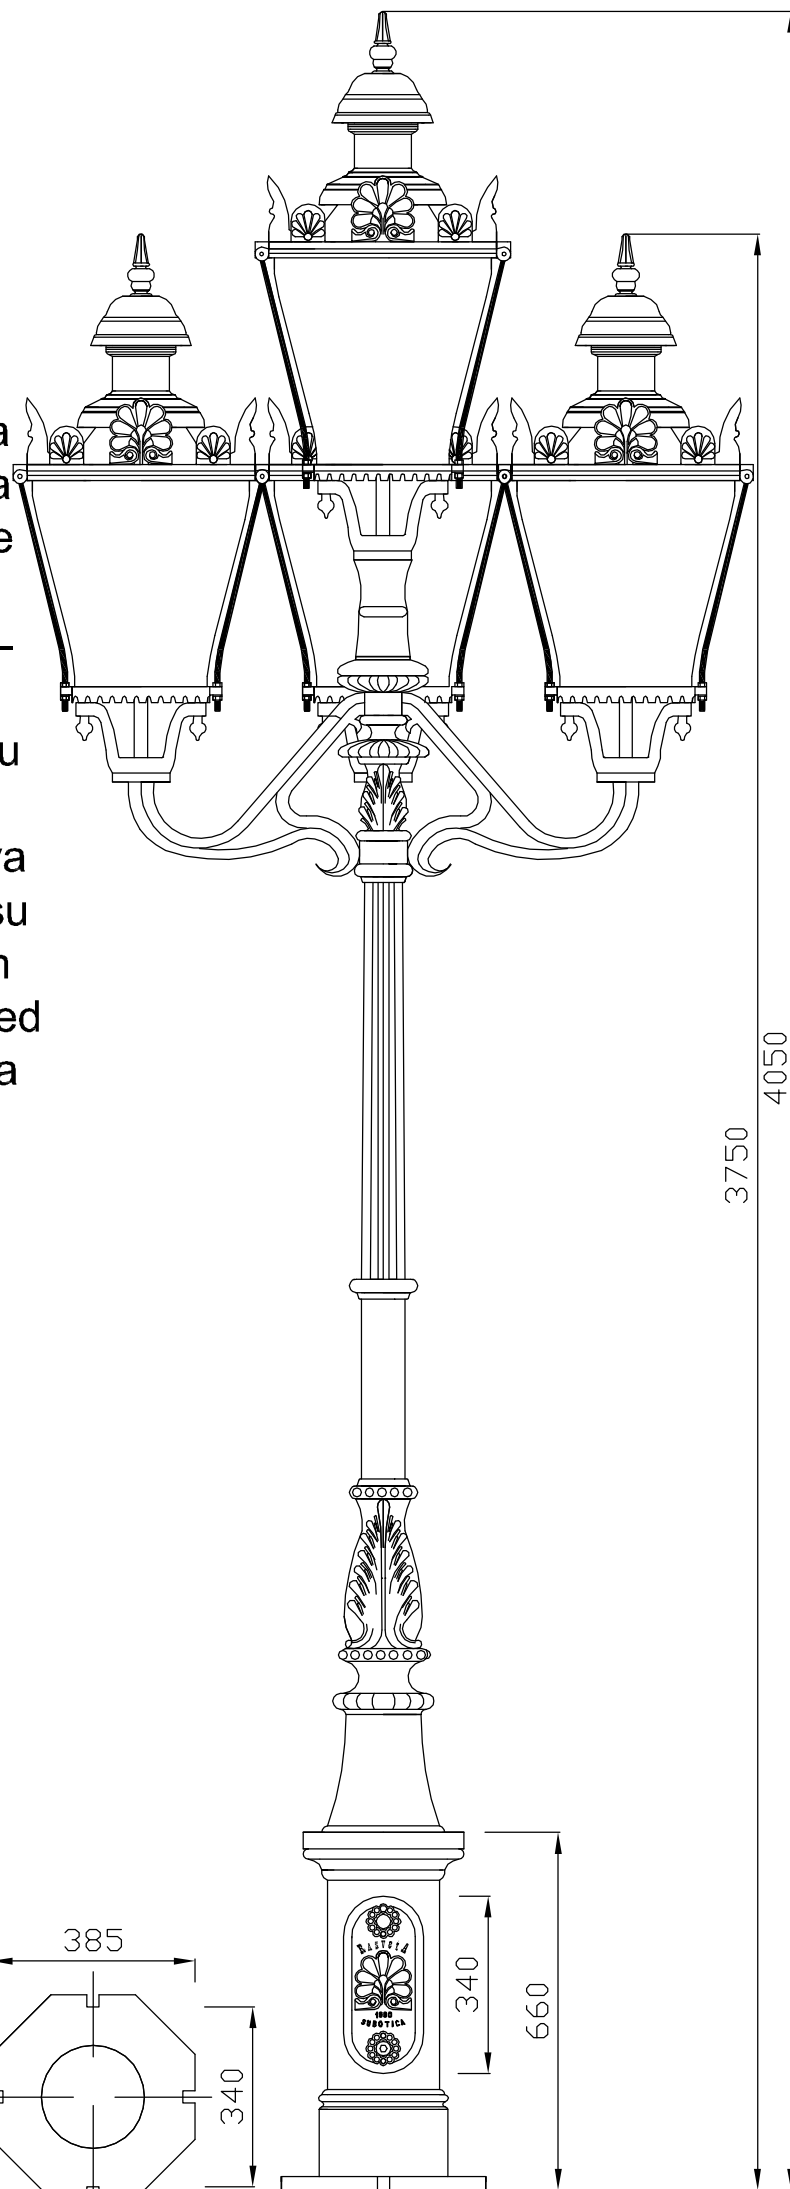

ČETVOROKRAKI STILSKI KANDELABER tip: Subotica - 141

PRIMENA:

Za rasvetu javnih površina u svim ulicama, parkovima i trgovima gde se želi postići dekorativno i arhitektonsko uklapanje u postojeći ambijent okoline. Naročito su pogodni za ugradnju u starim delovima gradova, sa očuvanim istorijskim i kulturnim spomenicima, turističkim kompleksima, oko reprezentativnih i značajnih objekata.

IZVEDBA:

Stub je izrađen od sivog liva SL20, opremljen sa priključnom pločom PRO - 4, predspojnim spravama i vijkom M8 x 30mm za uzemljivanje sa unutrašnje strane stuba.

Svetiljke su montirane vertikalno na stilske krakove, koji su izrađeni od sivog liva SL20. Krakovi su pojedinačno postavljeni na stub i pričvršćeni pomoću vijaka i sklopnih elemenata.

Svetiljke su izrađene sa elementima od sivog liva SL20 i bakarnog lima debljine 0,5mm. Opremljene su sa sijaličnim grlom E27 ili E40, ožičene kablom 3x1,5mm² do predspojnih sprava koji se nalaze pored priključne ploče u donjem delu stuba. Zaštitna bura je od matiranog stakla.

TEHNIČKI PODACI:

Masa stuba: 180kg

Masa krakova: 49kg

Masa svetiljki: 108kg

Sijalice:

-natrijum visokog pritiska 70W, 150W, 250W

-živa visokog pritiska 80W, 125W, 250W

-inkadescendentna 100W, 150W, 200W

Betonski temelj: 600x600x900

Rasveta d.o.o.

Subotica, Pribojska 1

Tel. (024) 553-320, 553-128;

Telefax: 522-725

E-mail: rasvetadoo@open.telekom.rs