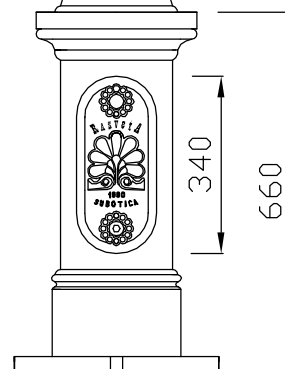

IZVEDBA:

Stub je izrađen od sivog liva SL20, opremljen sa priključnom pločom PRO - 4, predspojnim spravama i vijkom M8 x 30mm za uzemljivanje sa unutrašnje strane stuba.

Svetiljke su montirane vertikalno na stilske krakove, koji su izrađeni od sivog liva SL20. Krakovi su pojedinačno postavljeni na stub i pričvršćeni pomoću vijaka i sklopnih elemenata.

Svetiljke su izrađene sa elementima od sivog liva SL20 i bakarnog lima debljine 0,5mm. Opremljene su sa sijaličnim grlom E27 ili E40, ožičene kablom 3x1,5mm² do predspojnih sprava koji se nalaze pored priključne ploče u donjem delu stuba. Zaštitna bura je od matiranog stakla.

TEHNIČKI PODACI:

Masa stuba: 180kg

Masa krakova: 49kg

Masa svetiljki: 108kg

Sijalice:

-natrijum visokog pritiska 70W, 150W, 250W

-živa visokog pritiska 80W, 125W, 250W

-inkadescendentna 100W, 150W, 200W

Betonski temelj: 600x600x900

Rasveta d.o.o.

Subotica, Pribojska 1

Tel. (024) 553-320, 553-128;

Telefax: 522-725

E-mail: rasvetadoo@open.telekom.rs