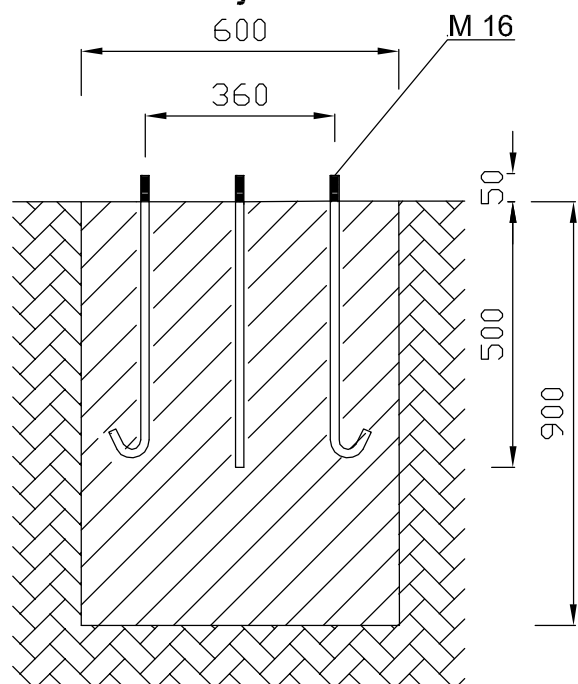

IZVEDBA:

Stub je izrađen od sivog liva SL20, opremljen sa priključnom pločom PRO - 4, predspojnim spravama i vijkom M8 x 30mm za uzemljivanje sa unutrašnje strane stuba.

Svetiljke su montirane vertikalno na stilske krakove, koji su izrađeni od sivog liva SL20. Krakovi su pojedinačno postavljeni na stub i pričvršćeni pomoću vijaka i sklopnih elemenata.

Svetiljke su izrađene sa elementima od sivog liva SL20 i bakarnog lima debljine 0,5mm. Opremljene su sa sijaličnim grlom E27 ili E40, ožičene kablom 3x1,5mm² do predspojnih sprava koji se nalaze pored priključne ploče u donjem delu stuba. Zaštitna bura je od matiranog stakla.

TEHNIČKI PODACI:

Masa stuba: 180kg

Masa krakova: 49kg

Masa svetiljki: 108kg

Sijalice:

-natrijum visokog pritiska 70W, 150W, 250W

-živa visokog pritiska 80W, 125W, 250W

-inkadescendentna 100W, 150W, 200W

Betonski temelj: 600x600x900

Rasveta d.o.o.

Subotica, Pribojska 1

Tel. (024) 553-320, 553-128;

Telefax: 522-725

E-mail: rasvetadoo@open.telekom.rs