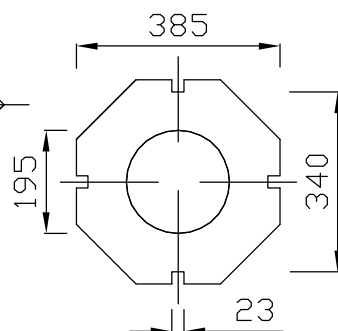

Svetiljke su izrađene sa elementima od sivog liva SL20 i bakarnog lima debljine 0,5mm. Opremljene su sa sijaličnim grlom E27 ili E40, ožičene kablom 3x1,5mm² do predspojnih sprava koji se nalaze pored priključne ploče u donjem delu stuba. Zaštitna bura je od matiranog stakla.

TEHNIČKI PODACI:

Masa stuba: 180kg

Masa krakova: 49kg

Masa svetiljki: 108kg

Sijalice:

-natrijum visokog pritiska 70W, 150W, 250W

-živa visokog pritiska 80W, 125W, 250W

-inkadescendentna 100W, 150W, 200W

Betonski temelj: 600x600x900

Rasveta d.o.o.

Subotica, Pribojska 1

Tel. (024) 553-320, 553-128;

Telefax: 522-725

E-mail: rasvetadoo@open.telekom.rs